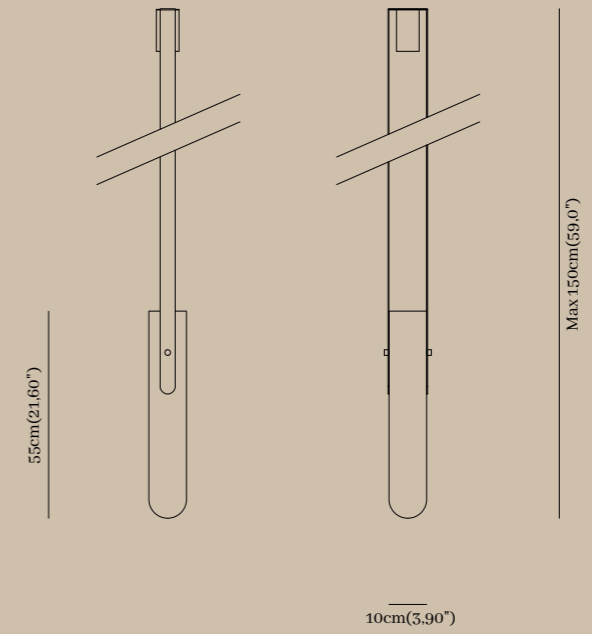

Finiture Metalliche | Metal Finishes

Finiture Pelle| Leather Finishes

SPECIFICATIONS

GENERAL

Diameter 10cm (3,90")

Height 55cm(21,6")/150cm (59,0")

Light Source 1 x GU10 LED, 220V or 1 x G9 LED, 220V

GENERALE

Diametro 10cm (3,90")

Altezza 55cm(21,6")/150cm (59,0")

Fonte di Luce 1 x GU10 LED, 220V or 1 x G9 LED, 220V

ON REQUEST

Color Temperature	-	-	-	-
Driver included in the canopy (*check the size on the pricelist)	-	Triac	1-10	DALI
Remote driver	-	Triac	1-10	DALI