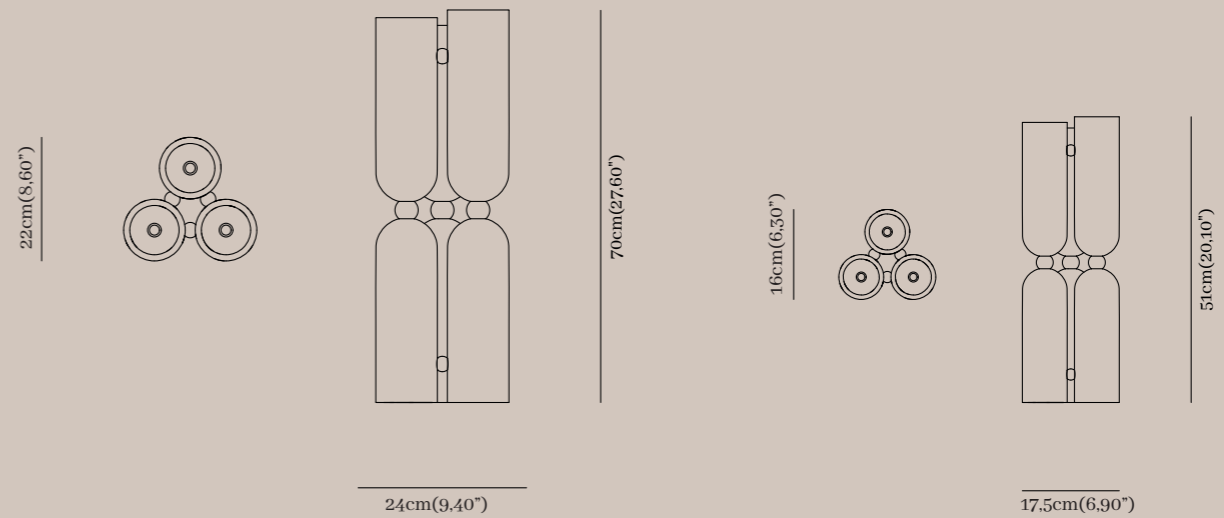

M10|Copper

M11|Matte Black

SPECIFICATIONS

GENERAL

Length	17cm (6,70")
Width	12cm (4,70")
Height	50cm (19,60")
Light Source	2 x Module LED 14 Watt

GENERALE

Lunghezza	17cm (6,70")
Profondità	12cm (4,70")
Altezza	50cm (19,60")
Fonte di Luce	2 x Module LED 14 Watt

Table Lamp

Finiture Metalliche | Metal Finishes

SPECIFICATIONS

GENERAL		GENERALE	
Length	17,5cm (6,90")/24,0cm(9,40")	Lunghezza	17,5cm (6,90")/24,0cm(9,40")
Width	16,0cm (6,30")/22,0cm(8,60")	Profondità	16,0cm (6,30")/22,0cm(8,60")
Height	51cm (20,10")/70cm(27,60")	Altezza	51cm (20,10")/70cm(27,60")
Light Source	3 x Module, LED 21 Watt	Fonte di Luce	3 x Module LED, 21 Watt