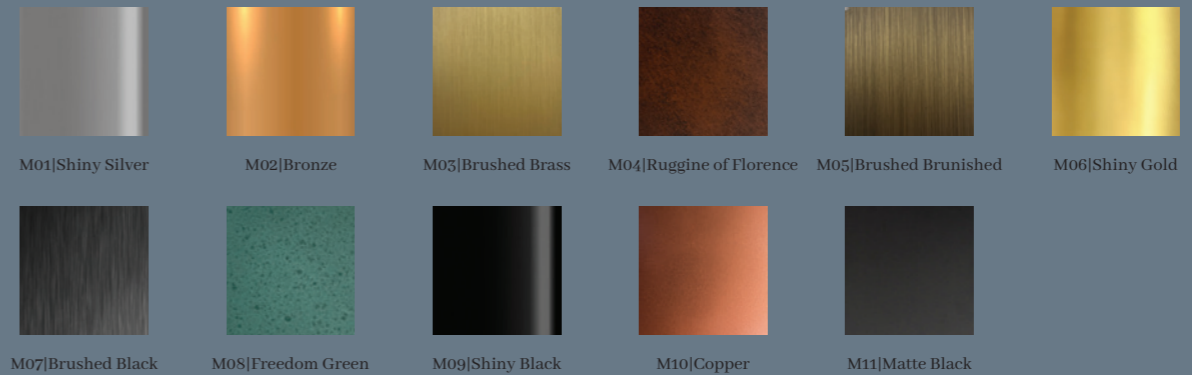

Finiture Pelle| Leather Finishes