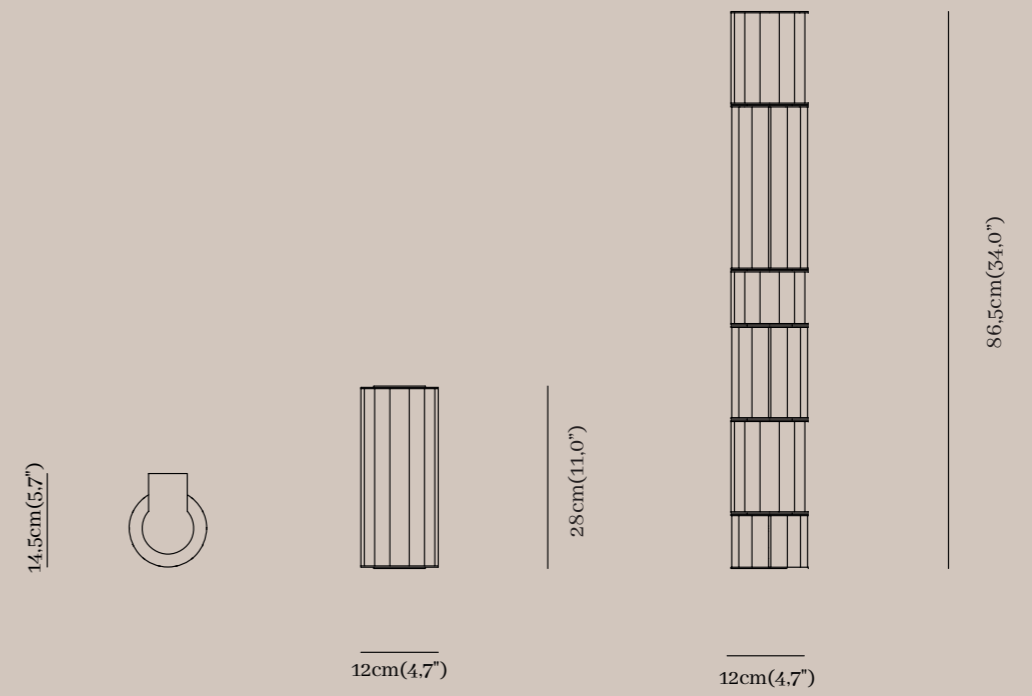

SPECIFICATIONS

GENERAL

Diameter 23cm (9,00")

Height 170cm (67,0")

Light Source 2 x Modulo Led 23,4 Watt

GENERALE

Diametro 23cm (9,00")

Altezza 170cm (67,0")

Apadana

Applique

Finiture Metalliche | Metal Finishes

SPECIFICATIONS

GENERAL		GENERALE	
Length	12cm (4.7")/ 12cm (4.7")	Lunghezza	12cm (4.7")/ 12cm (4.7")
Width	14.5cm (5.7")	Profondità	14.5cm (5.7")
Height	28cm(11,0")/86,5cm (34,0")	Altezza	28cm(11,0")/86,5cm (34,0")
Light Source	1 x Strip LED, 13/38,4 Watt, 24V	Fonte di Luce	1 x Strip LED, 13/38,4 Watt, 24V