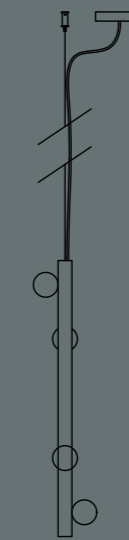

60cm(23,6")

12cm(4,7")

Max 300 cm(118")