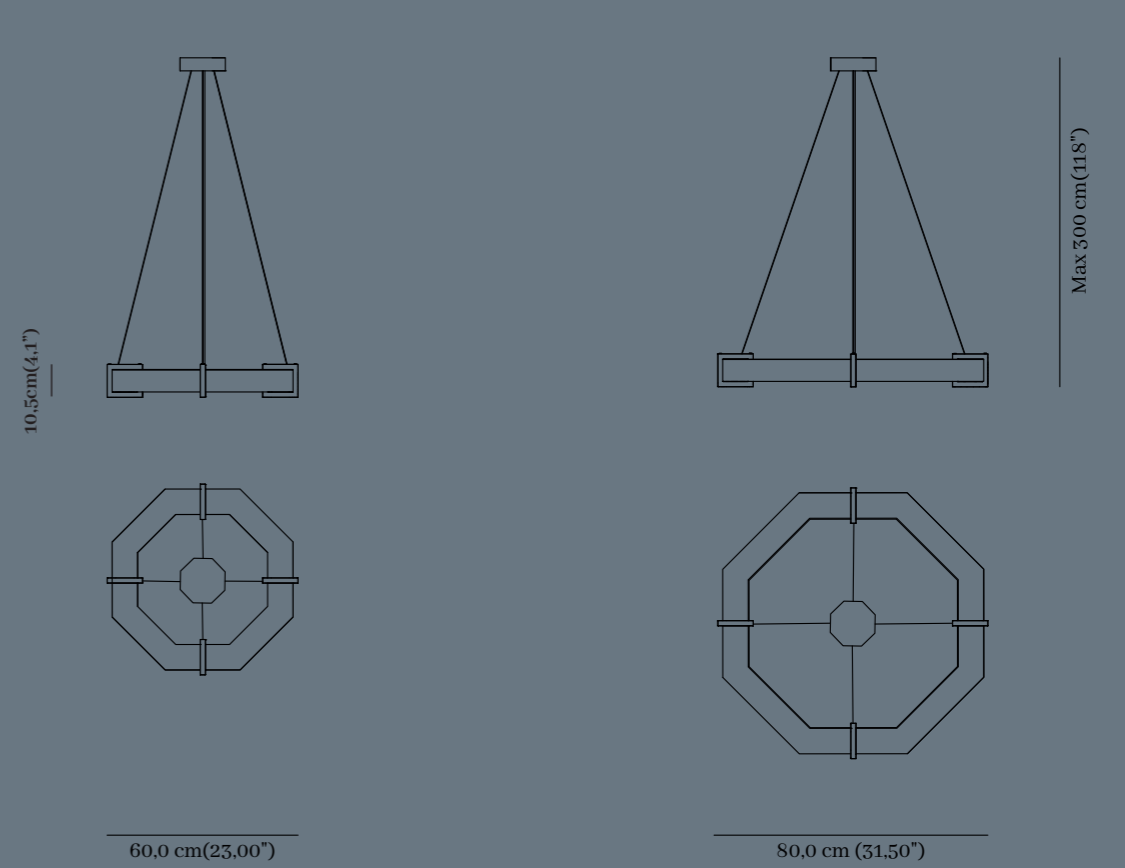

Finiture Metalliche | Metal Finishes

SPECIFICATIONS

GENERAL

Lenght	60cm (23,00")/80cm (31,50")
Height	10,5cm(4,1") /Max 300cm (118")
Light Source	1 x Strip LED, 34,5/52 Watt, 24 V

GENERALE

Lunghezza	60cm (23,00")/80cm (31,50")
Altezza	10,5cm(4,1") /Max 300cm (118")
Fonte di Luce	1 x Strip LED, 34,5/52 Watt, 24 V