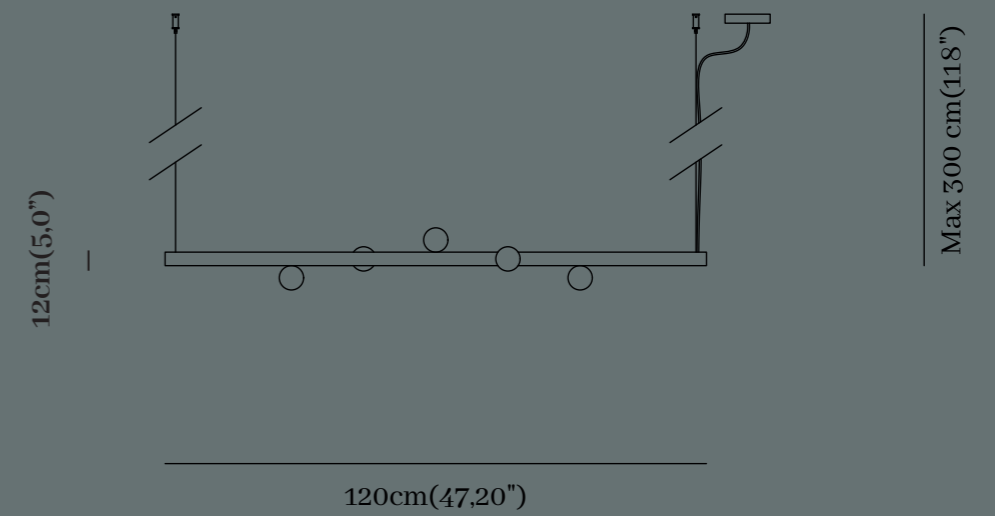

Finiture Metalliche | Metal Finishes

SPECIFICATIONS

GENERAL

Lenght	120cm (47,20")
Width	12cm (5,00")
Height	12cm (5,00") /Max 300 (118")
Light Source	8 x Module LED 24 Watt, 200mA

GENERALE

Lunghezza	120cm (47,20")
Profondità	12cm (5,00")
Altezza	12cm (5,00") /Max 300 (118")
Fonte di Luce	8 x Module LED 24 Watt, 200mA

ON REQUEST

Color Temperature	-	2700K	3000K	4000K
Driver included in the canopy (*check the size on the pricelist)	on/off	Triac	1-10	DALI
Remote driver	on/off	Triac	1-10	DALI