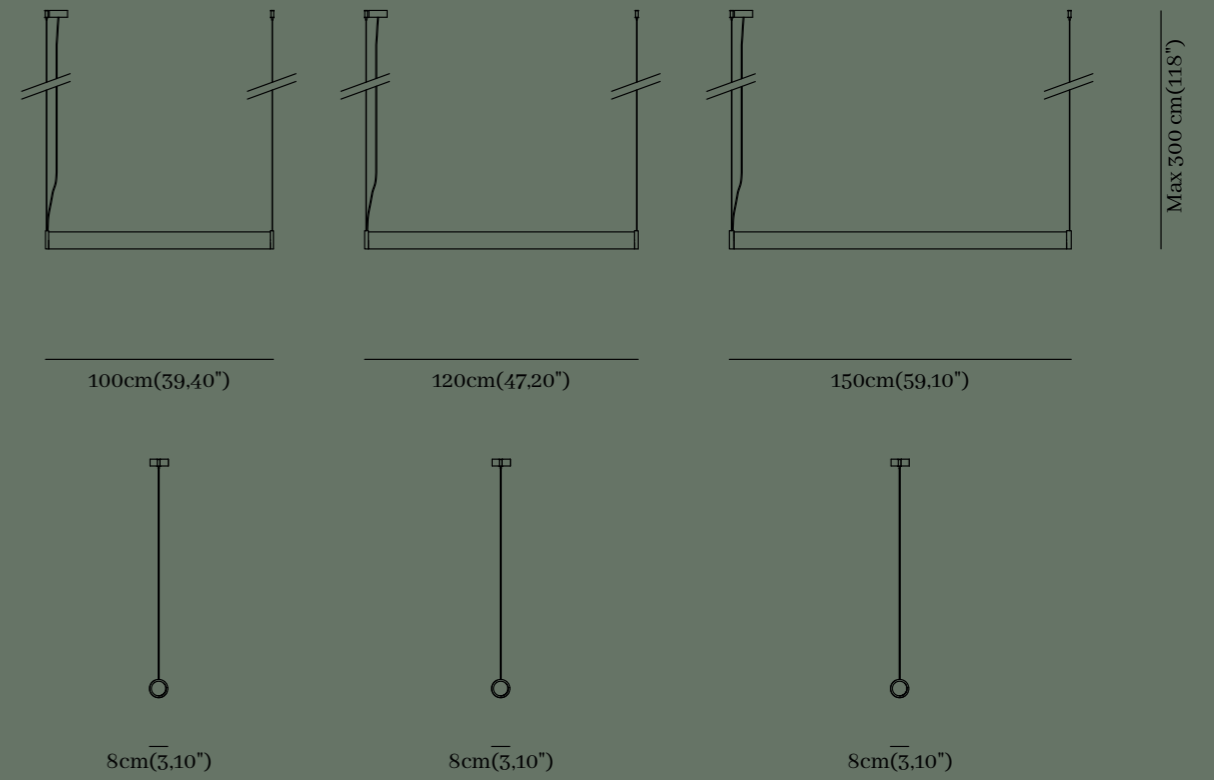

Finiture Metalliche | Metal Finishes

SPECIFICATIONS

GENERAL		GENERALE	
Lenght	100cm(39.40\"/>		

ON REQUEST				
Color Temperature	2300K	2700K	3000K	4000K
Driver included in the canopy (*check the size on the pricelist)	on/off	Triac	1-10	DALI
Remote driver	on/off	Triac	1-10	DALI