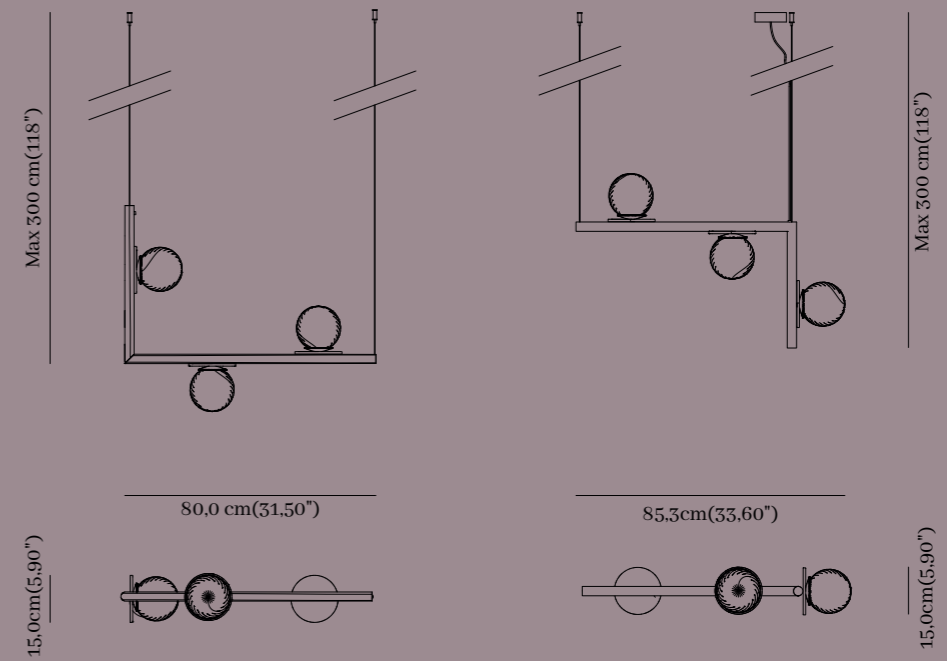

Afrodite Double

Pendant

Product designed by **Barbara Covi**