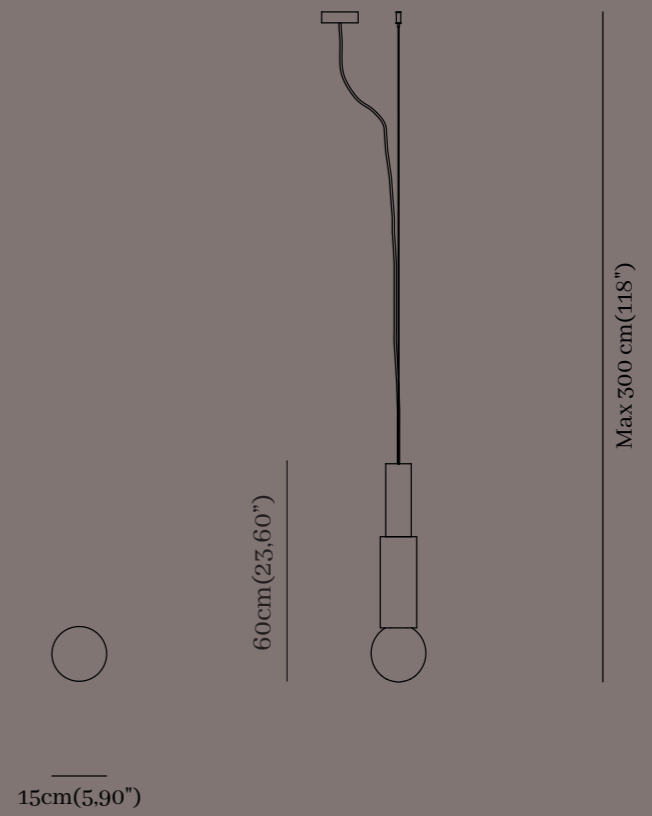

Finiture Metalliche | Metal Finishes

SPECIFICATIONS

GENERAL		GENERALE	
Diameter	15cm (5,90")	Diametro	15cm (5,90")
Height	60cm(23,60") /Max 300cm (118")	Altezza	60cm(23,60") /Max 300cm (118")
Light Source	1 x E14, 220 V*	Fonte di Luce	1 x E14, 220 V*

*not included

ON REQUEST

Color Temperature	-	-	-	-
Driver included in the canopy (*check the size on the pricelist)	on/off	Triac	1-10	DALI
Remote driver	on/off	Triac	1-10	DALI