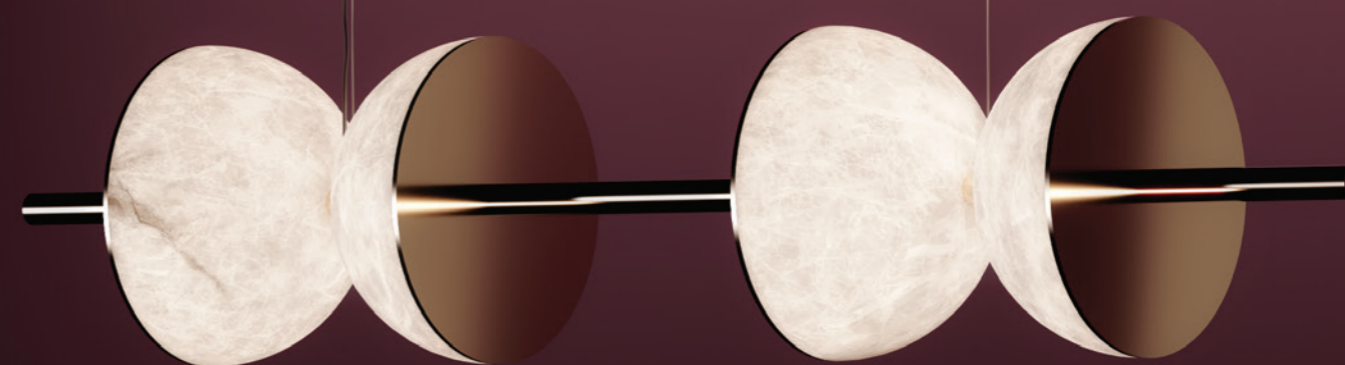

Ermes

Pendant 2