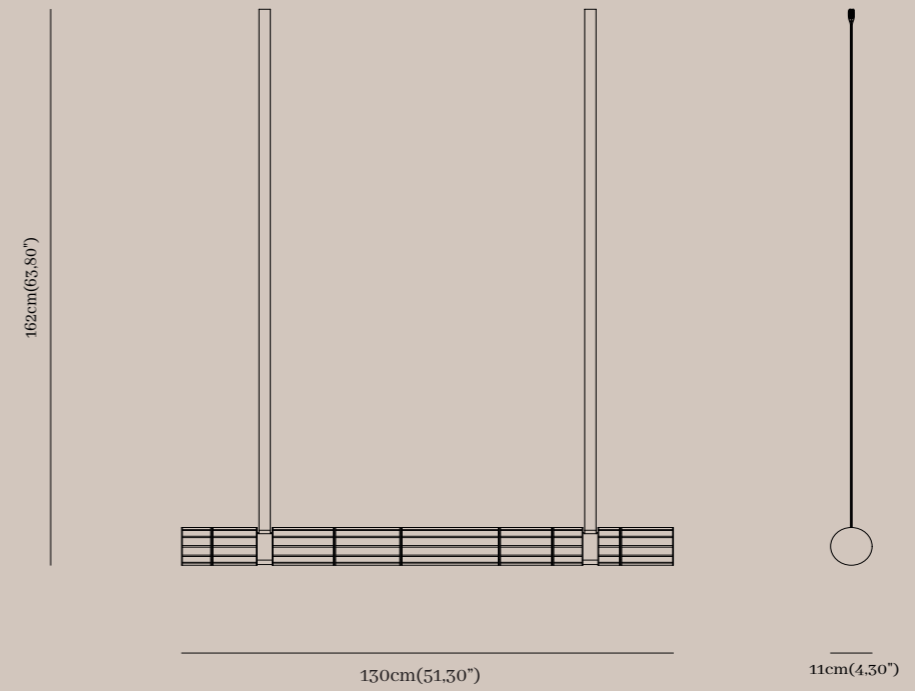

Finiture Metalliche | Metal Finishes

Finiture Pelle | Leather Finishes

SPECIFICATIONS

GENERAL		GENERALE	
Lenght	130cm (51,30")	Lunghezza	130cm (51,30")
Width	11cm (4,30)	Profondità	11cm (4,30)
Height	162cm (63,80")	Altezza	162cm (63,80")
Light Source	3 x Strip LED, 79,3 Watt, 24V	Fonte di Luce	3 x Strip LED, 79,3 Watt, 24V

ON REQUEST

Color Temperature	2300K	2700K	3000K	4000K
Driver included in the canopy (*check the size on the pricelist)	on/off	Triac	1-10	DALI
Remote driver	on/off	Triac	1-10	DALI