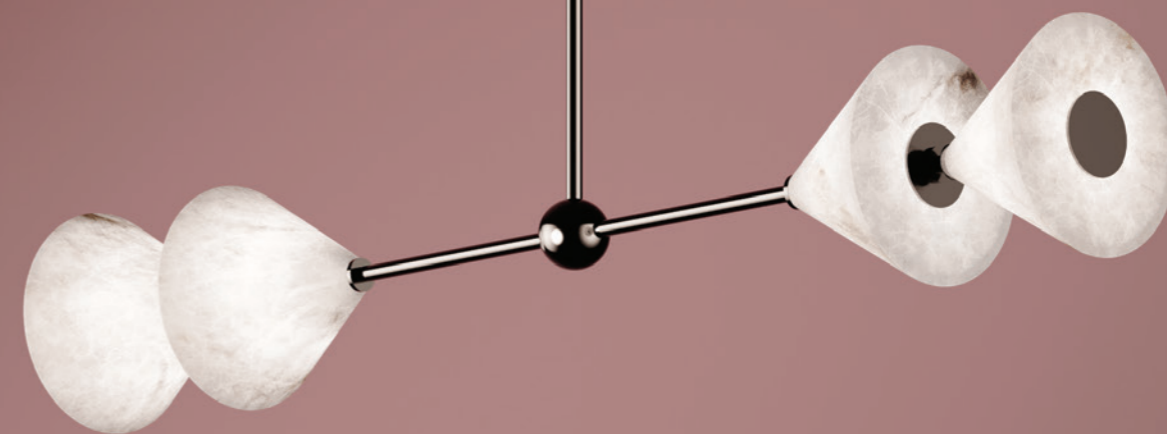

Designed by **Giorgio Bonaguro**

Velos

Suspension

“Velos” in greco significa “freccia” o “dardo”, un termine che evoca un oggetto affilato e dinamico, spesso associato a strumenti di lancio come le frecce scoccate da un arco, richiamando la forma conica dell’elemento illuminante. Il cono è una figura primordiale e universale, presente sia in natura che nelle creazioni umane. Nella storia dell’arte e dell’architettura, questa forma ha affascinato artisti e architetti per la sua semplicità formale e il suo potere simbolico.

“Velos” in Greek means “arrow” or “dart,” a term that evokes a sharp and dynamic object, often associated with launching instruments such as arrows shot from a bow, recalling the conical shape of the illuminating element. The cone is a primordial and universal figure, present both in nature and in human creations. In the history of art and architecture, this shape has fascinated artists and architects for its formal simplicity and symbolic power.