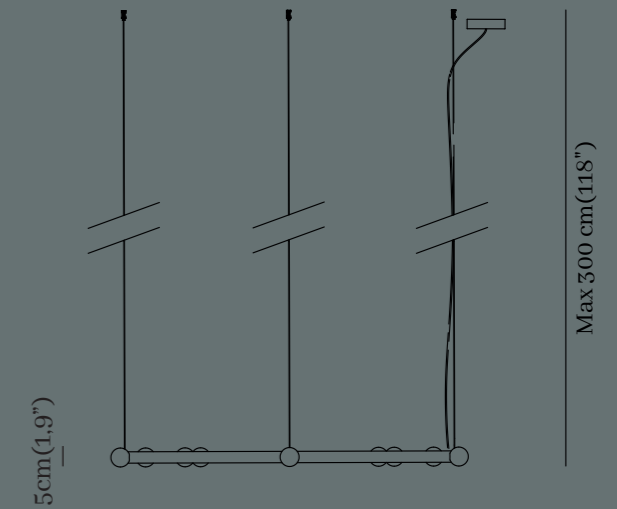

5cm(1.9")

Max 300 cm(118")

Finiture Metalliche | Metal Finishes

SPECIFICATIONS

GENERAL

Diameter 90cm (35.40")

Height 5cm(1.9") /Max 300cm (118")

Light Source 10 x Module LED 30 Watt, 24V

GENERALE

Diametro 90cm (35.40")

Altezza 5cm(1.9") /Max 300cm (118")

Fonte di Luce 10 x Module LED 30 Watt, 24V

ON REQUEST

Color Temperature	-	2700K	3000K	4000K
Driver included in the canopy (*check the size on the pricelist)	on/off	Triac	1-10	DALI
Remote driver	on/off	Triac	1-10	DALI