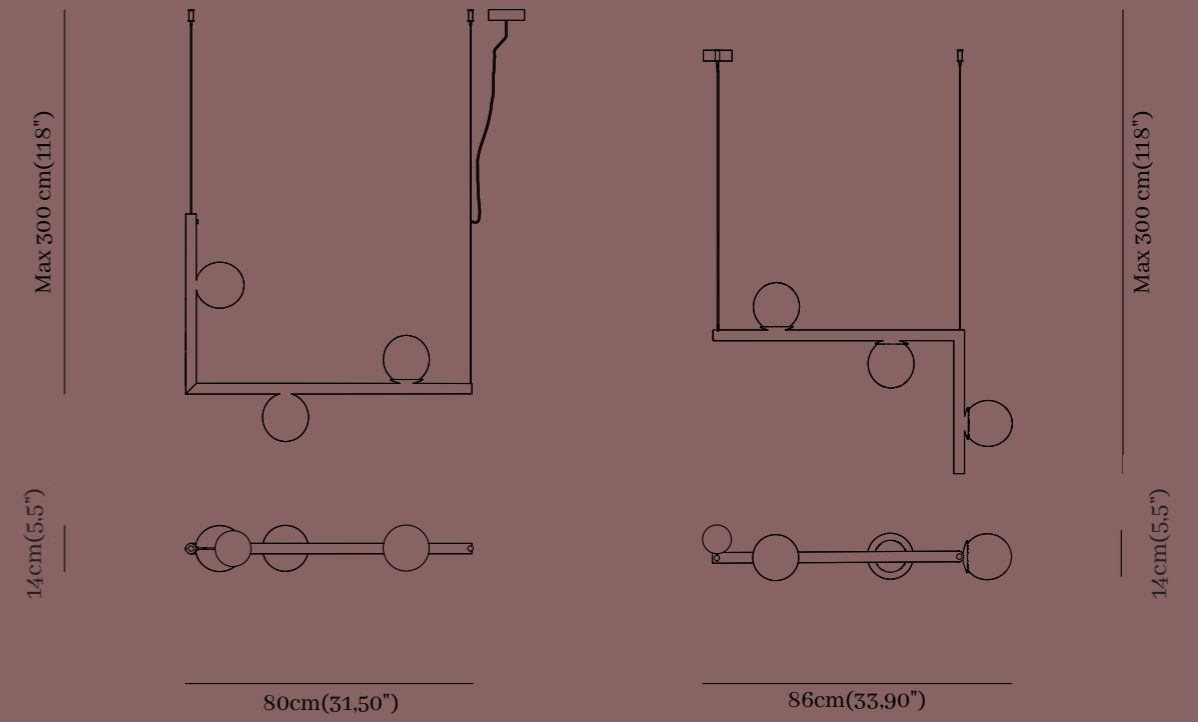

Finiture Metalliche | Metal Finishes

SPECIFICATIONS

GENERAL		GENERALE	
Length	80cm (31,50")/86cm (33,90")	Lunghezza	80cm (31,50")/86cm (33,90")
Width	14cm(5,5")	Profondità	14cm(5,5")
Height	Max 300cm (118")	Altezza	Max 300cm (118")
Light Source	6 x G9 LED, 220 V*	Fonte di Luce	6 x G9 LED, 220 V*