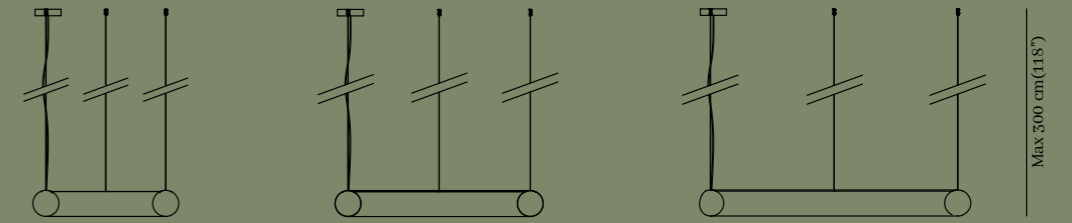

28cm(11.00")

56cm(22.00")

40cm(15.70")

80.0cm(31.50")

52.5cm(20.70")

104cm(40.90")

Finiture Metalliche | Metal Finishes

SPECIFICATIONS

GENERAL

Length	56cm (22.0")/80cm (31.50")/104cm(40.90")
Width	28cm(11.0")/40cm(31.50")/52.5cm(20.70")
Height	Max 300cm (118")
Light Source	2 Strip LED, 31,2/47,5/70,5 Watt, 24V

GENERALE

Lunghezza	56cm (22.0")/80cm (31.50")/104cm(40.90")
Profondità	28cm(11.0")/40cm(31.50")/52.5cm(20.70")
Altezza	Max 300cm (118")
Fonte di Luce	2 Strip LED, 31,2/47,5/70,5 Watt, 24V

ON REQUEST

Color Temperature	2300K	2700K	3000K	4000K
Driver included in the canopy (*check the size on the pricelist)	on/off	Triac	1-10	DALI
Remote driver	on/off	Triac	1-10	DALI