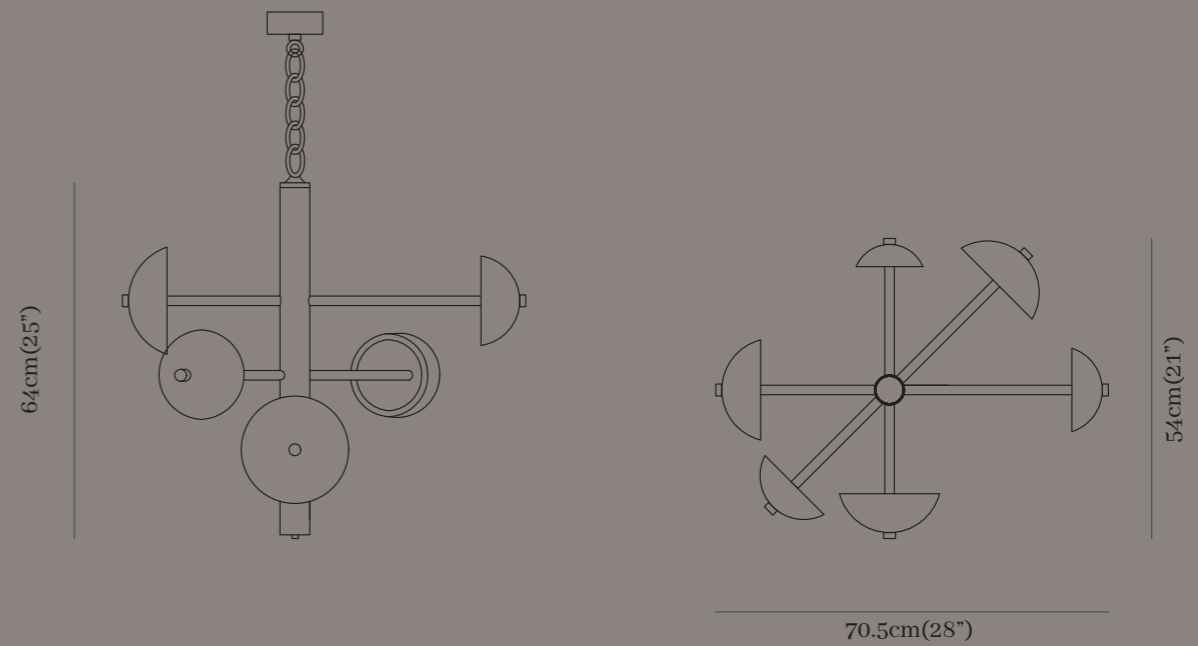

Apollo

Pendant 2

Finiture Metalliche | Metal Finishes

SPECIFICATIONS

GENERAL

Lenght	70.5cm (28.0")
Width	54cm(21.0")
Height	64cm(25.0")/Max 150cm (59.0")
Light Source	6 x E27, 220V*

GENERALE

Lunghezza	70.5cm (28.0")
Profondità	54cm(21.0")
Altezza	64cm(25.0")/Max 150cm (59.0")
Fonte di Luce	6 x E27, 220V*

*not included

ON REQUEST

Color Temperature	-	-	3000K	-
Driver included in the canopy (*check the size on the pricelist)	on/off	-	-	-
Remote driver	on/off	-	-	-