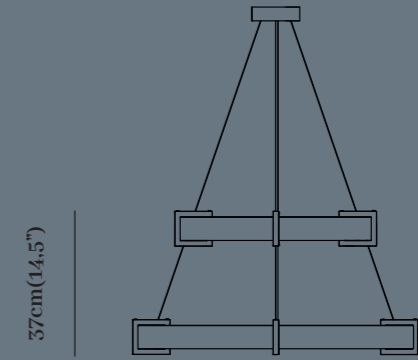

37cm (14,5")

Max 300 cm (118")

Finiture Metalliche | Metal Finishes

M01|Shiny Silver

M02|Bronze

M03|Brushed Brass

M04|Ruggine of Florence

M05|Brushed Brunished

M06|Shiny Gold

M07|Brushed Black

M08|Freedom Green

M09|Shiny Black

M10|Copper

M11|Matte Black

SPECIFICATIONS

GENERAL

Lenght 80cm (31,50")

Height 37cm(14,5") /Max 300cm (118")

Light Source 1 x Strip LED, 86,5 Watt, 24 V

GENERALE

Lunghezza 80cm (31,50")

Altezza 37cm(14,5") /Max 300cm (118")

Fonte di Luce 1 x Strip LED, 86,5 Watt, 24 V

ON REQUEST

Color Temperature	2300K	2700K	3000K	4000K
Driver included in the canopy (*check the size on the pricelist)	on/off	Triac	1-10	DALI
Remote driver	on/off	Triac	1-10	DALI