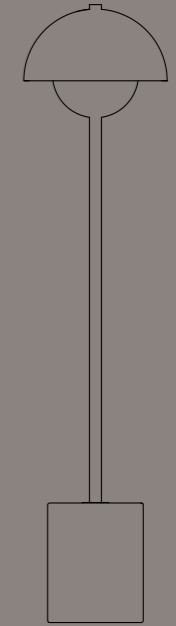

130,0cm(50,90")

Finiture Metalliche | Metal Finishes

M01|Shiny Silver

M02|Bronze

M03|Brushed Brass

M04|Ruggine of Florence

M05|Brushed Brunished

M06|Shiny Gold

M07|Brushed Black

M08|Freedom Green

M09|Shiny Black

M10|Copper

M11|Matte Black

Finiture Pietra| Stone Finishes

S21|Emperador

S22|Nero Marquinia

S23|Travertine

G14|Alpi Green

SPECIFICATIONS

GENERAL

Lenght 30cm (11,80")

Height 130cm (50,90")

Light Source 1 x Module LED, 3 Watt, 220V

GENERALE

Lunghezza 30cm (11,80")

Altezza 130cm (50,90")

Fonte di Luce 1 x Module LED, 3 Watt, 220V

ON REQUEST

Color Temperature	-	-	3000K	-
Driver included	-	-	-	-
Remote driver	-	-	-	-