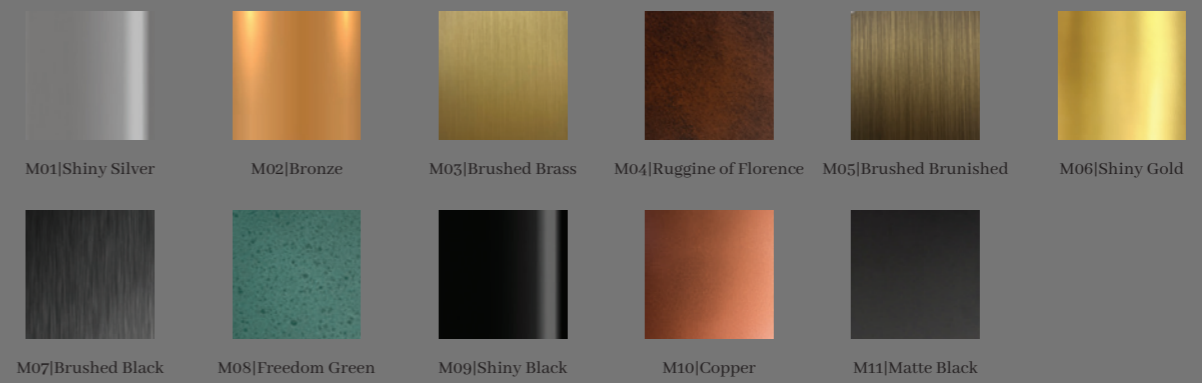

Finiture Metalliche | Metal Finishes

SPECIFICATIONS

GENERAL		GENERALE	
Diameter	60cm(23,60")/80cm(31,50")/120cm(47,20")	Diametro	60cm(23,60")/80cm(31,50")/120cm(47,20")
Height	19cm(7,5")/Max 300cm(118")	Altezza	19cm(7,5")/Max 300cm(118")
Light Source	2 x Strip LED 73/100/154 Watt, 24 V	Fonte di Luce	2 x Strip LED 73/100/154 Watt, 24 V

ON REQUEST

Color Temperature	2300K	2700K	3000K	4000K
Driver included in the canopy (*check the size on the pricelist)	on/off	Triac	1-10	DALI
Remote driver	on/off	Triac	1-10	DALI