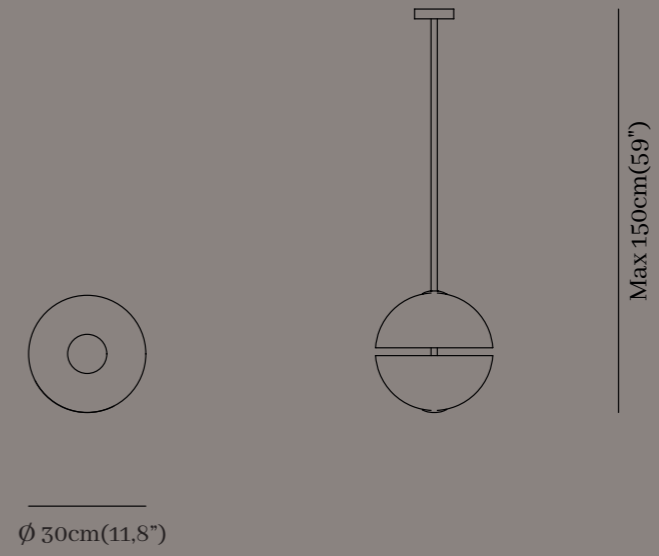

Finiture Metalliche | Metal Finishes

SPECIFICATIONS

GENERAL

Diameter	30cm (11,80")
Width	30cm (11,80")
Height	150cm (59,00")
Light Source	2x Module LED 23,4 Watt, 200mA

GENERALE

Diametro	30cm (11,80")
Profondità	30cm (11,80")
Altezza	150cm (59,00")
Fonte di Luce	2x Module LED 23,4 Watt, 200mA

ON REQUEST

Color Temperature	-	2700K	3000K	4000K
Driver included in the canopy (*check the size on the pricelist)	on/off	Triac	1-10	DALI
Remote driver	on/off	Triac	1-10	DALI