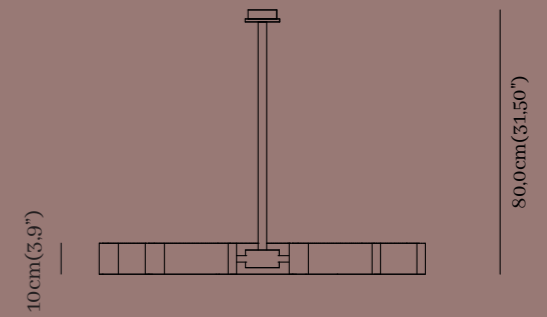

10 cm (3,9")

80,0cm(31,50")

Finiture Metalliche | Metal Finishes

SPECIFICATIONS

GENERAL

Lenght	100cm (40,0")
Height	80cm (31,50")
Light Source	1 x Strip LED, 95 Watt, 24 V

GENERALE

Lunghezza	100cm (40,0")
Altezza	80cm (31,50")
Fonte di Luce	1 x Strip LED, 95 Watt, 24 V

ON REQUEST

Color Temperature	2300K	2700K	3000K	4000K
Driver included	on/off	Triac	1-10	DALI
Remote driver	on/off	Triac	1-10	DALI