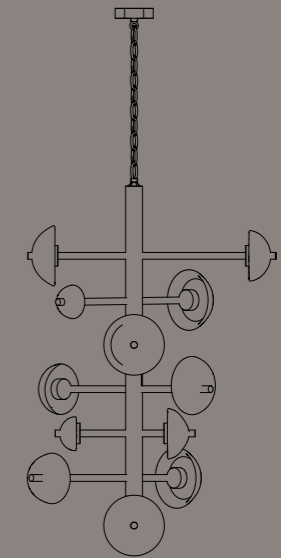

61cm (24,10")

75cm (29,50")

100cm (39,40")