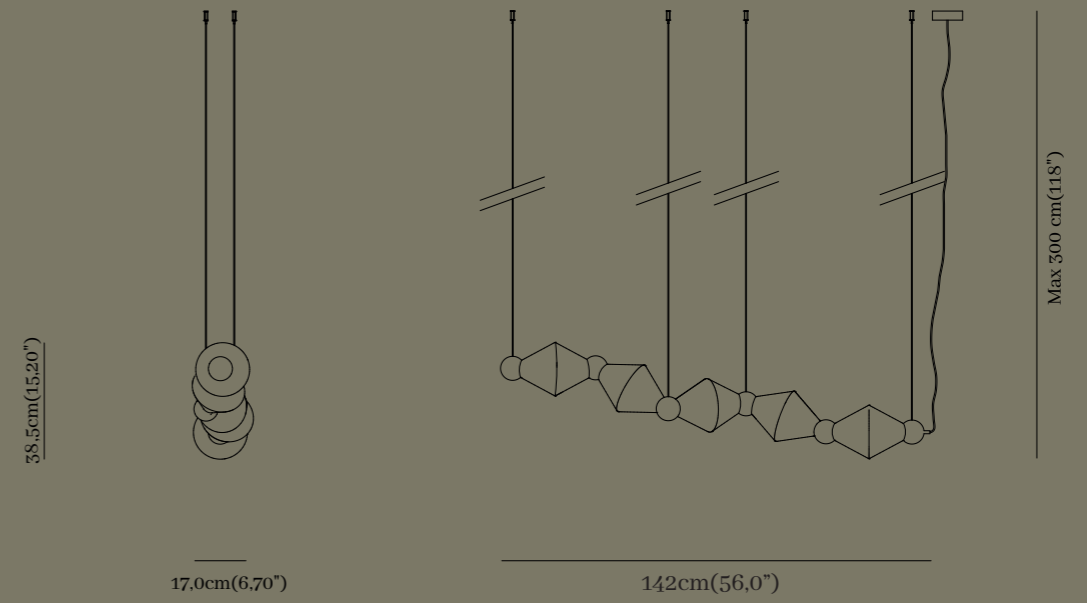

Finiture Metalliche | Metal Finishes

SPECIFICATIONS

GENERAL		GENERALE	
Lenght	142cm (56.00")	Lunghezza	142cm (56.00")
Width	17,0cm (6,70")	Profondità	17,0cm (6,70")
Height	38,5cm (15,20")/Max 300cm (118")	Altezza	38,5cm (15,20")/Max 300cm (118")
Light Source	10 x Module LED 30 Watt, 220V	Fonte di Luce	10 x Module LED 30 Watt, 220V