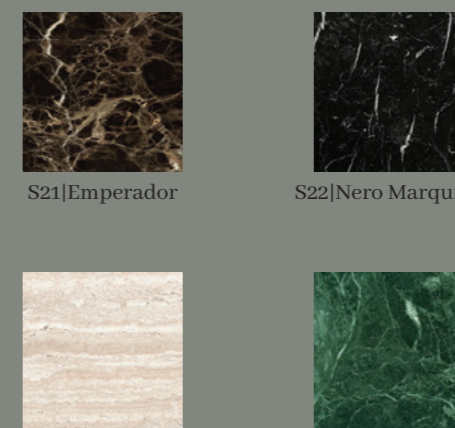

S21|Emperador   S22|Nero Marquina
S23|Travertine   S24|Alpi Green